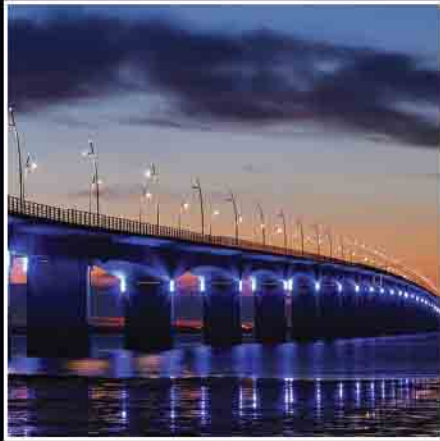

interled®

“yaşamı aydınlatır.”

www.arera.com.tr

interled®

“yaşamı aydınlatır.”

ARERA®
ELEKTRONİK

Hakkımızda İşletme, ticari faaliyetine 1996 yılında bilişim sektörüne başlamış olup, sektörde kendini ispatlamış ve önemli başarılarla imza atmıştır. 2007 yılından sonra ARERA, öncelikle bölgesinde ve daha sonra yurt çapında toptancılık yapmıştır. 2008 itibariyle LED aydınlatmaları konusunda Ar-Ge çalışmaları başlamıştır. Bu çalışmaların sonucunda 2010 yılının başlarında LED aydınlatma ve alüminyum aydınlatma direklerinin üretimine başlamıştır.